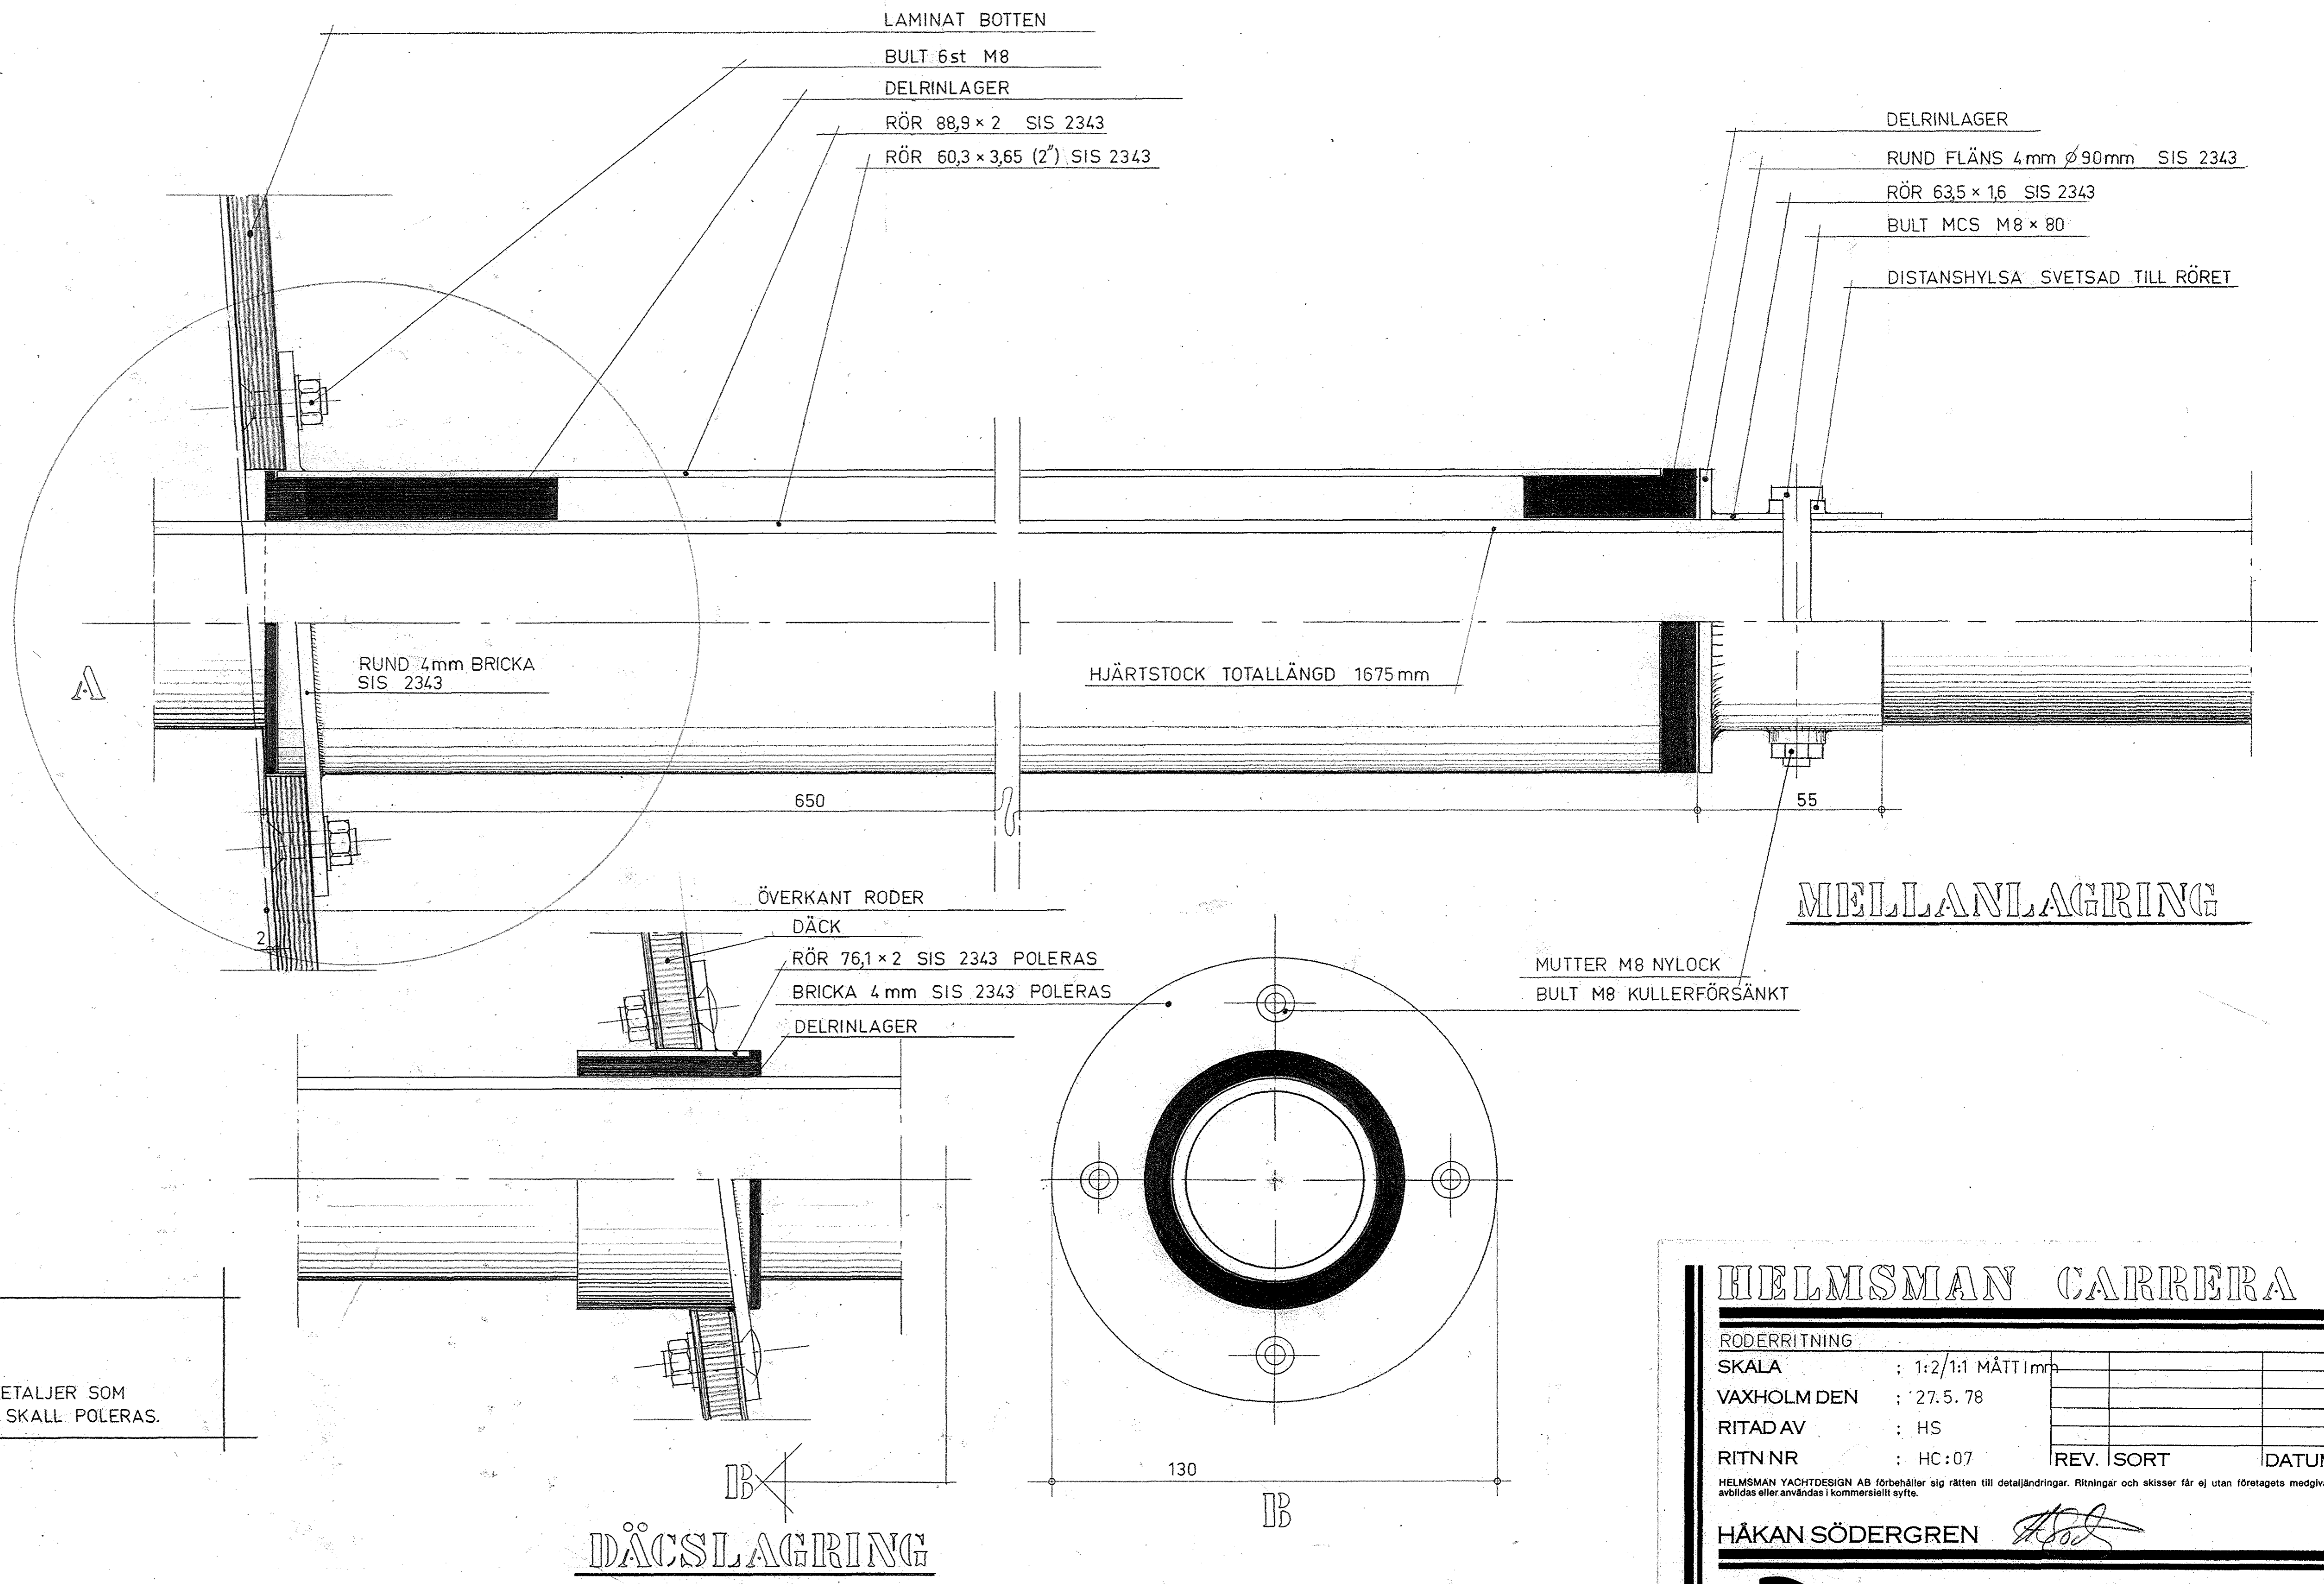

**M.B.S.**

SAMTLIGA ROSTFRIGA DETALJER SOM LAGRAS MOT DELRIN SKALL POLERAS.

**HELMSMAN CARRERA**

RODERRITNING

SKALA : 1:2/1:1 MÅTT/mm

VAXHOLM DEN : 27.5.78

RITAD AV : HS

RITN NR : HC:07